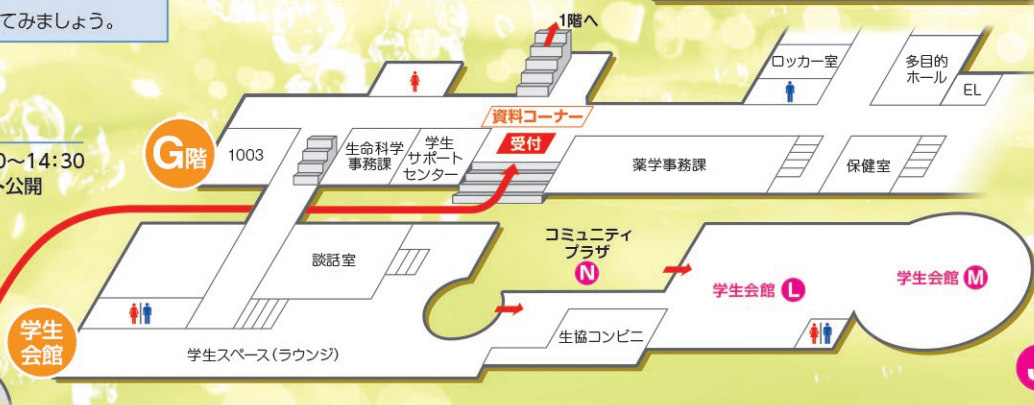

TOYAKU OPEN CAMPUS

2018.6/17(日) 10:00-16:00

A 【薬学部】学部長挨拶・模擬講義(佐藤 隆教授)

1101講義室(421席)…10:00~10:15

薬剤師も知りたいスキンケア基礎知識:皮脂って悪玉?善玉?

薬学部 生化学教室 佐藤 隆教授

みなさんは“皮脂”から何を連想しますか?ニキビ、肌のテカリに関わるやっかいなもの!でも皮膚表面に分泌された皮脂があるから、外的刺激から身を守り、生体水分の蒸散を防いでいます。皮脂の役割に目を向けて、本来の“スキンケア”を考えてみましょう。

B 【薬学部】入試説明・受験対策(AO・推薦入試対策)

1101講義室(421席)…11:00~11:15、13:30~14:30
※2101講義室…AO・推薦入試面接室レイアウト公開

C 【薬学部】薬学部学生のトークライブ

1101講義室(421席)…12:00~12:45

D 【生命科学部】学部長挨拶・模擬講義(山内 淳司教授)

1202講義室(225席)…10:00~10:15

傷ついた神経は再生できるのでしょうか

F 【両学部】保護者のための説明会(学生生活・奨学金・就職説明)

1201講義室(312席)…12:00~12:15

G 【両学部】キャンパス見学

1103講義室…随時(最終受付15:00)

H 【両学部】薬用植物園見学ツアー

1103講義室…随時(最終受付15:00)(各時間帯 定員10組まで)
※薬用植物園には16:00まで自由見学可!

I 【両学部】教員との個別相談(受験・奨学金)

1104(CBT1)…随時(最終受付15:30)

M 【両学部】部活デモンストレーション(モダンJAZZ研究部)

学生会館(食堂)…11:00~14:00

N 【両学部】生協イベント(どら焼き)

コミュニティプラザ…11:00~15:00

東薬のオリジナルロゴ入りどら焼きをお楽しみします!「東薬の味」を味わってくださいね!

オープンキャンパス タイムテーブル

イベント名		場所	10:00	11:00	12:00	13:00	14:00	15:00	16:00
薬学部	A 学部長挨拶・模擬講義(佐藤 隆教授)		10:00-10:15						
	B 入試説明・受験対策(AO・推薦入試対策)	1101講義室(421席)		11:00-11:15			13:30-14:30		
	C 薬学部学生のトークライブ				12:00-12:45				
生命科学部	D 学部長挨拶・模擬講義(山内 淳司教授)		10:00-10:15						
	E 入試説明・受験対策	1202講義室(225席)		11:00-11:15			13:30-14:30		
両学部共通	F 保護者のための説明会(学生生活・奨学金・就職説明)	1201講義室(312席)			12:00-12:15				
	G キャンパス見学					随時(最終受付15:00)			
	H 薬用植物園見学ツアー	1103講義室				随時(最終受付15:00) *各時間帯 定員10組まで			※10:00-16:00まで公開・自由見学可
	I 教員との個別相談(受験・奨学金)	1104(CBT1)					随時(最終受付15:30)		
	J 東薬生とのフリートーク	1106(CBT2)					11:15~16:00(最終受付15:30)		
	K 海外研修紹介・クラブ・同好会紹介コーナー(掲示)	1106(CBT2)					随時		
	L 学食体験	学生会館(食堂)			11:00-14:00				
	M 部活デモンストレーション(モダンJAZZ研究部)	学生会館(食堂)			11:00-14:00				
N 生協イベント(どら焼き)	コミュニティプラザ					11:00-15:00			