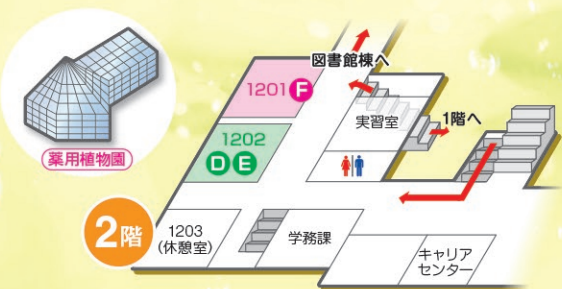

TOYAKU OPEN CAMPUS

2018.6/17(日) 10:00-16:00

A 【薬学部】学部長挨拶・模擬講義(佐藤 隆教授)

1101講義室(421席)…10:00~10:15

薬剤師も知りたいスキンケア基礎知識:皮脂って悪玉?善玉?

薬学部 生化学教室 佐藤 隆教授

みなさんは“皮脂”から何を連想しますか?ニキビ、肌のテカリに関わるやっかいなもの!でも皮膚表面に分泌された皮脂があるから、外的刺激から身を守り、生体水分の蒸散を防いでいます。皮脂の役割に目を向けて、本来の“スキンケア”を考えてみましょう。

B 【薬学部】入試説明・受験対策(AO・推薦入試対策)

1101講義室(421席)…11:00~11:15、13:30~14:30
※2101講義室…AO・推薦入試面接室レイアウト公開

C 【薬学部】薬学部学生のトークライブ

1101講義室(421席)…12:00~12:45

D 【生命科学部】学部長挨拶・模擬講義(山内 淳司教授)

1202講義室(225席)…10:00~10:15

傷ついた神経は再生できるのでしょうか