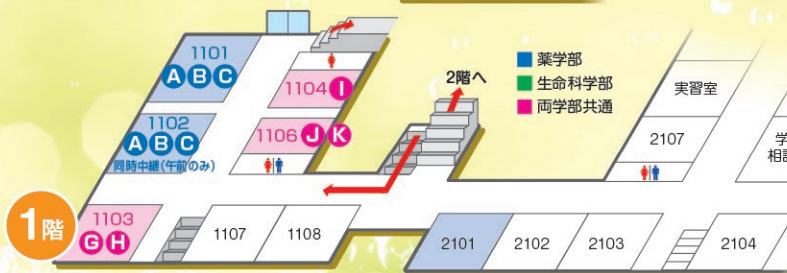

TOYAKU OPEN CAMPUS

2018.6/17(日) 10:00-16:00

A 【薬学部】学部長挨拶・模擬講義(佐藤 隆教授)

1101講義室(421席)…10:00~10:15

薬剤師も知りたいスキンケア基礎知識:皮脂って悪玉?善玉?

薬学部 生化学教室 佐藤 隆教授

みなさんは“皮脂”から何を連想しますか?ニキビ、肌のテカリに関わるやっかいなもの!でも皮膚表面に分泌された皮脂があるから、外的刺激から身を守り、生体水分の蒸散を防いでいます。皮脂の役割に目を向けて、本来の“スキンケア”を考えてみましょう。

B 【薬学部】入試説明・受験対策(AO・推薦入試対策)

1101講義室(421席)…11:00~11:15、13:30~14:30
※2101講義室…AO・推薦入試面接室レイアウト公開

C 【薬学部】薬学部学生のトークライブ

1101講義室(421席)…12:00~12:45

D 【生命科学部】学部長挨拶・模擬講義(山内 淳司教授)

1202講義室(225席)…10:00~10:15

傷ついた神経は再生できるのでしょうか

M 【両学部】部活デモンストレーション(モダンJAZZ研究部)

学生会館(食堂)…11:00~14:00

N 【両学部】生協イベント(どら焼き)

コミュニティプラザ…11:00~15:00

東薬のオリジナルロゴ入りどら焼きをお楽しみします!「東薬の味」を味わってくださいね!

オープンキャンパス タイムテーブル

イベント名		場所	10:00	11:00	12:00	13:00	14:00	15:00	16:00
薬学部	A 学部長挨拶・模擬講義(佐藤 隆教授)		10:00-10:15						
	B 入試説明・受験対策(AO・推薦入試対策)	1101講義室(421席)		11:00-11:15			13:30-14:30		
	C 薬学部学生のトークライブ				12:00-12:45				
生命科学部	D 学部長挨拶・模擬講義(山内 淳司教授)		10:00-10:15						
	E 入試説明・受験対策	1202講義室(225席)		11:00-11:15			13:30-14:30		
両学部共通	F 保護者のための説明会(学生生活・奨学金・就職説明)	1201講義室(312席)			12:00-12:15				
	G キャンパス見学					随時(最終受付15:00)			
	H 薬用植物園見学ツアー	1103講義室				随時(最終受付15:00) *各時間帯 定員10組まで			※10:00-16:00まで公開・自由見学可
	I 教員との個別相談(受験・奨学金)	1104(CBT1)					随時(最終受付15:30)		
	J 東薬生とのフリートーク	1106(CBT2)					11:15~16:00(最終受付15:30)		
	K 海外研修紹介・クラブ・同好会紹介コーナー(掲示)	1106(CBT2)					随時		
	L 学食体験	学生会館(食堂)			11:00-14:00				
	M 部活デモンストレーション(モダンJAZZ研究部)	学生会館(食堂)			11:00-14:00				
N 生協イベント(どら焼き)	コミュニティプラザ					11:00-15:00			