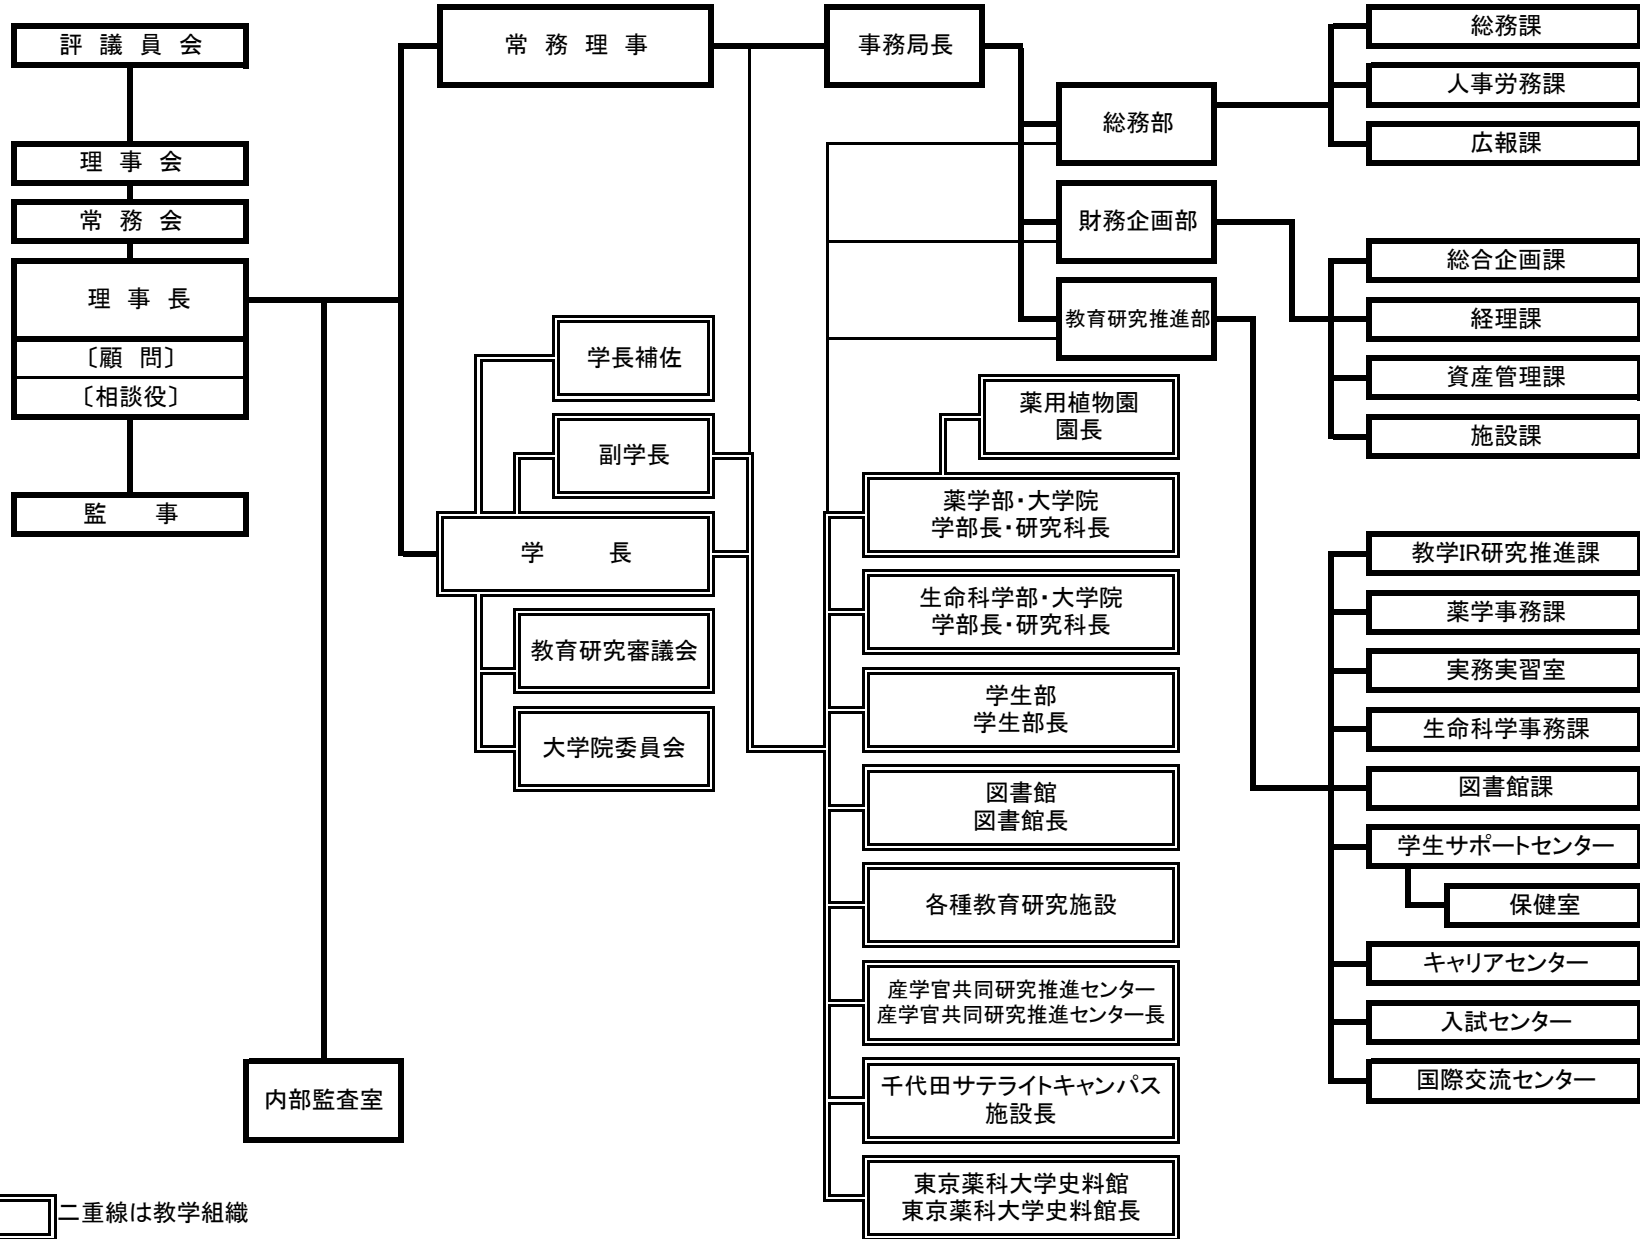

学校法人東京薬科大学組織図

二重線は教学組織

(2018. 09. 01現在)