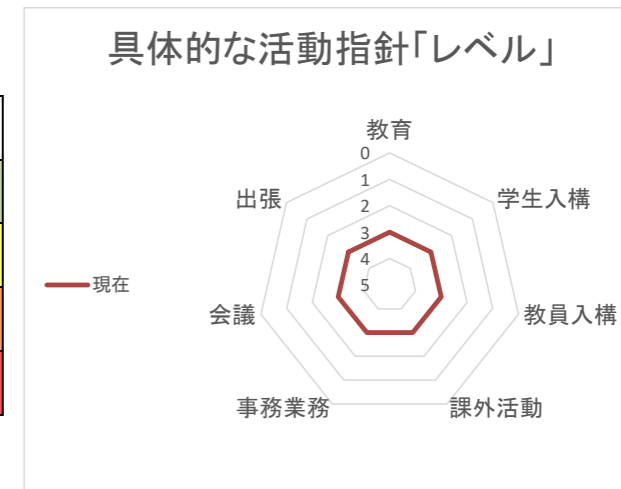

新型コロナウイルス感染症拡大防止に向けた東京薬科大学の活動指針

○現在の警戒レベル

レベル	定義	
1	要注意	東京都に感染者が発生し、感染拡大防止及び安全配慮が必要な場合。
2	警戒	東京都が感染観察都道府県となった場合。感染が拡大し、緊急事態宣言が出される可能性が高まっている場合。
3	高度警戒	東京都が感染拡大注意都道府県となった場合。東京都内における集団感染、感染経路不明者の増加等、感染が急拡大し、東京都から各種施設への自粛要請が行われている場合。
4	緊急事態	東京都が特定（警戒）都道府県となった場合。国の緊急事態宣言により、国や都による一斉休校要請のある場合、キャンパス内の複数部局で感染者の発生又はクラスター感染の発生がある場合、など。

○具体的な活動指針

◆差がつぶされている部分が本学の現状にあたります

レベル	教育 (講義・演習、実験・実習)	学生の入構基準	教員の入構基準	学生の課外活動	事務業務 (事務、技術職員、アルバイト、派遣職員を含む)	会議	出張・旅行 (全構成員)
0	通常通り	通常通り	通常通り	通常通り	通常通り	通常通り	通常通り
1	○感染防止対策の上、講義・演習の実施可	○感染防止対策の上入構	○感染防止対策の上、研究活動可	○感染拡大防止に最大限の配慮の上、可とする	○感染拡大防止に留意して通常勤務	○感染防止対策の上、対面会議可	○注意して流行地域への出張・旅行可
2	○新しい生活様式の徹底教育 ○講義は、原則、遠隔と対面授業で行う ○実習について、感染防止対策の上実施	○感染防止対策の上入構 ○時差登校を奨励 ○学部学生（卒論生を除く）の活動時間は、～20時までとする	○在宅での研究活動を推奨	○学内外を問わず原則全ての活動は届出制とする ○オンラインでの活動は可	○時差出勤等の感染対策を推奨	○可能な限りオンライン会議を推奨	○流行地域への不要不急の出張・旅行を自粛
2.5	○新しい生活様式の徹底教育 ○講義は、原則、遠隔授業で行う ○実習について、感染防止対策の上、届出のもと実施	○感染防止対策の上入構 ○大学院の研究・学部の卒業研究に関して遠隔で実施可能な研究は在宅で行う ○学部学生（卒論生を除く）の活動時間は、17時までとする	○時差出勤の感染防止対策の励行	○学内外を問わず原則全ての活動禁止 ○オンラインでの活動は可		○感染防止対策（4㎡/人程度のスペース確保）の上、対面会議可	○海外からの帰国者は、帰国後2週間は出勤・登校をせず自主隔離を行う。
3	○新しい生活様式の徹底教育 ○講義・演習の対面授業の全面停止（ICTを使った遠隔授業のみ）	○原則入構禁止（例外事項あり*2）	○届出制による入構 ○在宅での研究活動と併用 ○ローテーションでの研究活動	○学内外を問わず全ての活動禁止	○大学業務を維持・継続するために必要数が出勤	○原則、オンライン会議のみ可	○当面の間、出張は厳格に管理 ○原則、緊急事態宣言対象地域への不要不急の出張・旅行の禁止 その他地域への不要不急の出張・旅行は自粛
3.5	○必要最少人数による実験のみ可（教員指導の下で）	○原則入構禁止（例外事項あり*1）	○届出制による一部入構制限 ○在宅での研究活動と併用 ○ローテーションでの研究活動	○オンラインでの活動のみ可	○時差出勤可 ○在宅勤務可	○4㎡/人程度のスペース確保の上、緊急かつ必要性のある場合のみ対面会議可	○海外からの帰国者は、帰国後2週間は出勤・登校をせず自主隔離を行う
4	○原則、授業のための登学禁止 ○ICTを使った遠隔授業のみ実施可 ○学修機会保証等のため、事前に本学が認めた者のみ可	○大学院生、学部生の入構禁止 ○最終学年の大学院生（D）のみ入構可	○原則、在宅での研究活動のみ（コロナ関連研究は除く） ○入構を禁止 ただし、安全確保、研究継続に必要な資産等（生物・精密機器等）維持のための最低限の教職員等のみ入構可	○学内外を問わず全ての活動禁止（状況に応じて施錠）	○原則、在宅勤務のみ可 ○大学機能の維持のために最低限の職員のみ短時間勤務可	○対面会議禁止 オンライン会議のみ	○全ての出張・旅行を禁止 ○海外からの帰国者は、帰国後2週間は出勤・登校をせず自主隔離を行う
5	大学封鎖（ロックダウン）						